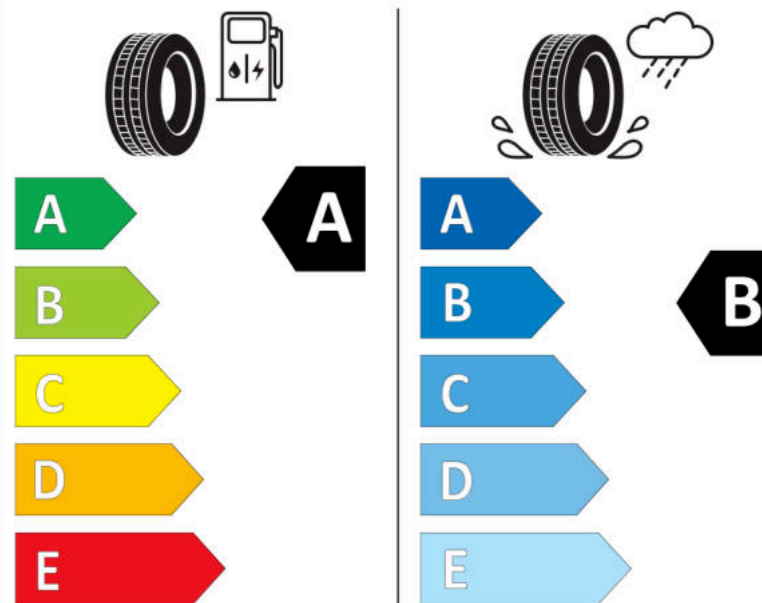

Δελτίο Πληροφοριών Προϊόντος

ΚΑΝΟΝΙΣΜΟΣ (ΕΕ) 2020/740

Μάρκα	MICHELIN
Εμπορική ονομασία	PRIMACY 4 VOL
Αναγνωριστικό μοντέλου	607124
Διάσταση	225/45R17
Δείκτης ικανότητας φόρτωσης	91
Σύμβολο κατηγορίας ταχύτητας	W
Κατηγορία ως προς την εξοικονόμηση καυσίμου	A
Κατηγορία ως προς την πρόσφυση του ελαστικού σε υγρό οδόστρωμα	B
Κατηγορία εξωτερικού θορύβου κύλισης	B
Τιμή εξωτερικού θορύβου κύλισης	69 dB
Ελαστικό για χρήση σε συνθήκες έντονης χιονόπτωσης	Όχι
Ελαστικό πρόσφυσης στον πάγο	Όχι
Ημερομηνία έναρξης παραγωγής	26/17
Ημερομηνία λήξης παραγωγής	
Κατηγορία Φορτίου	SL
Επιπλέον πληροφορίες	225/45 R17 91W TL PRIMACY 4 VOL MI

ENERG

MICHELIN

607124

225/45R17 91 W

C1

2020/740